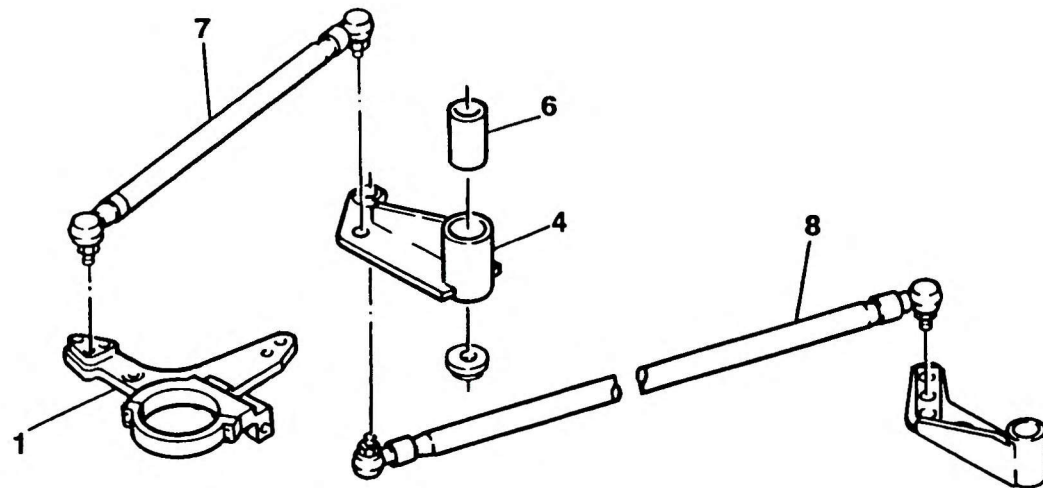

LENKUNG
STEERING SYSTEM

BILDTAFEL
PICTORIAL DISPLAY

KMK 6160
BE 590
G 072

04.91

2082801-ETL D

1/1

A05_080